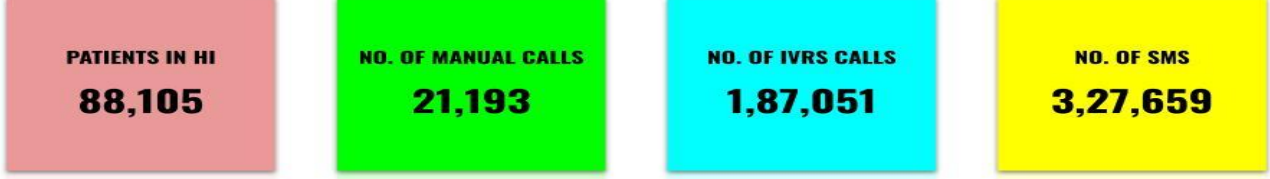

ಕೋವಿಡ್-19 ಸಾಂಕ್ರಾಮಿಕ ರೋಗದ ವಿರುದ್ಧದ ಹೋರಾಟದಲ್ಲಿ ಭಾರತ ಸರ್ಕಾರದ ಮಾರ್ಗಸೂಚಿಗಳ ಪ್ರಕಾರ ಜನವರಿ 16, 2021ರಿಂದ ಕರ್ನಾಟಕದಲ್ಲೂ ಕೋವಿಡ್-19 ಲಸಿಕೆಯ ರೂಪದಲ್ಲಿ ಪರಿಣಾಮಕಾರಿಯಾಗಿ ಜಾರಿಗೆ ತರಲಾಗಿದೆ.

1	ಆಸ್ಪತ್ರೆಯಿಂದ ಬಿಡುಗಡೆ ಹೊಂದಿರುವವರ ಇಂದಿನ ಪ್ರಕರಣಗಳ ಸಂಖ್ಯೆ	38224
2	ಒಟ್ಟು ಆಸ್ಪತ್ರೆಯಿಂದ ಬಿಡುಗಡೆ ಹೊಂದಿರುವವರ ಸಂಖ್ಯೆ	2022172
3	ಹೊಸ ಪ್ರಕರಣಗಳು ವರದಿಯಾಗಿರುವ ಸಂಖ್ಯೆ (ದಿನಾಂಕ: 24.05.2021, 00:00 ರಿಂದ 23:59ರವರೆಗೆ)	22758
4	ಒಟ್ಟು ಸಕ್ರಿಯ ಪ್ರಕರಣಗಳು (Active) ಕೋವಿಡ್ -19ರ ಸಂಖ್ಯೆ	424381
5	ಕೋವಿಡ್-19 ಸೋಂಕಿನಿಂದ ಮೃತ ಪಟ್ಟವರ ಇಂದಿನ ಸಂಖ್ಯೆ	588
6	ಇಂದಿನವರೆಗೆ ಕೋವಿಡ್-19 ಸೋಂಕಿನಿಂದ ಮೃತ ಪಟ್ಟವರ ಒಟ್ಟು ಸಂಖ್ಯೆ	26399
7	ಕೋವಿಡ್-19 ಖಚಿತ ಪ್ರಕರಣಗಳ ಒಟ್ಟು ಸಂಖ್ಯೆ	2472973
8	ಕೋವಿಡ್-19 ಸೋಂಕಿನ ಖಚಿತ ಪ್ರಕರಣಗಳ ಶೇಕಡಾವಾರು ಪ್ರಮಾಣ (ದಿನಾಂಕ: 24.05.2021, 00:00 ರಿಂದ 23:59ರವರೆಗೆ)	21.13%
9	ಕೋವಿಡ್-19 ಸೋಂಕಿನಿಂದ ಮೃತ ಪಟ್ಟವರ ಶೇಕಡಾವಾರು ಪ್ರಮಾಣ (ದಿನಾಂಕ: 24.05.2021, 00:00 ರಿಂದ 23:59ರವರೆಗೆ)	2.58%

COVID-19 (New strain) Test done details till today

UK strain positive	109
South Africa strain positive	6
Double-mutant/B.1.617	244

*Data received from SSU.

ಇಂದಿನ ವಿಷಯಗಳು

Mental Health CounsellingData (held on 24.05.2021)

No. of telecounseling sessions	Cumulative telecounseling sessions
24321	1735155

Home Isolation Monitoring in Bengaluru DATE: 24-05-2021

- Manual calls are made to patients in Home Isolation on the 1st day and the 10th day.
- Additional manual calls are made on the 5th day for vulnerable patients.
- Automated IVRS calls are pushed to all patients in Home Isolation for the rest of the days.
- SMSes are pushed during onboarding and IVRS calls.