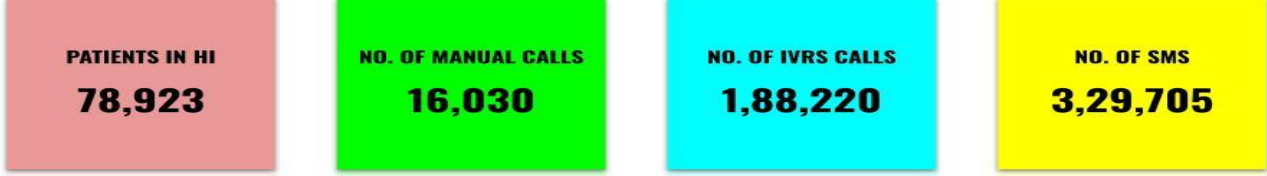

ಕೋವಿಡ್-19 ಸಾಂಕ್ರಾಮಿಕ ರೋಗದ ವಿರುದ್ಧದ ಹೋರಾಟದಲ್ಲಿ ಭಾರತ ಸರ್ಕಾರದ ಮಾರ್ಗಸೂಚಿಗಳ ಪ್ರಕಾರ ಜನವರಿ16, 2021ರಿಂದ ಕರ್ನಾಟಕದಲ್ಲಿ ಕೋವಿಡ್-19 ಲಸಿಕೆಯ ರೂಪದಲ್ಲಿ ಪರಿಣಾಮಕಾರಿಯಾಗಿ ಜಾರಿಗೊಳಿಸಲಾಗಿದೆ.

1	ಆಸ್ಪತ್ರೆಯಿಂದ ಬಿಡುಗಡೆ ಹೊಂದಿರುವವರ ಇಂದಿನ ಪ್ರಕರಣಗಳ ಸಂಖ್ಯೆ	31459
2	ಒಟ್ಟು ಆಸ್ಪತ್ರೆಯಿಂದ ಬಿಡುಗಡೆ ಹೊಂದಿರುವವರ ಸಂಖ್ಯೆ	2094369
3	ಹೊಸ ಪ್ರಕರಣಗಳು ವರದಿಯಾಗಿರುವ ಸಂಖ್ಯೆ (ದಿನಾಂಕ: 26.05.2021, 00:00 ರಿಂದ 23:59ರವರೆಗೆ)	24214
4	ಒಟ್ಟು ಸಕ್ರಿಯ ಪ್ರಕರಣಗಳು (Active) ಕೋವಿಡ್ -19ರ ಸಂಖ್ಯೆ	402203
5	ಕೋವಿಡ್-19 ಸೋಂಕಿನಿಂದ ಮೃತ ಪಟ್ಟವರ ಇಂದಿನ ಸಂಖ್ಯೆ	476
6	ಇಂದಿನವರೆಗೆ ಕೋವಿಡ್-19 ಸೋಂಕಿನಿಂದ ಮೃತ ಪಟ್ಟವರ ಒಟ್ಟು ಸಂಖ್ಯೆ	27405
7	ಕೋವಿಡ್-19 ಖಚಿತ ಪ್ರಕರಣಗಳ ಒಟ್ಟು ಸಂಖ್ಯೆ	2523998
8	ಕೋವಿಡ್-19 ಸೋಂಕಿನ ಖಚಿತ ಪ್ರಕರಣಗಳ ಶೇಕಡಾವಾರು ಪ್ರಮಾಣ (ದಿನಾಂಕ: 26.05.2021, 00:00 ರಿಂದ 23:59ರವರೆಗೆ)	17.59%
9	ಕೋವಿಡ್-19 ಸೋಂಕಿನಿಂದ ಮೃತ ಪಟ್ಟವರ ಶೇಕಡಾವಾರು ಪ್ರಮಾಣ (ದಿನಾಂಕ: 26.05.2021, 00:00 ರಿಂದ 23:59ರವರೆಗೆ)	1.96%

Note: 1. State has successfully vaccinated more than 1 crore beneficiaries with single dose of COVID-19 vaccine.

2. Total achievement as per CoWIN main dashboard is 1,27,57,913.

LABORATORY DATA

Test done details			
Date	Rapid Antigen Detection Test	RT PCR & Other methods	Total Test
Today	29885	107758	137643
Cumulative Total (For 2021- till today)	1168950	13833930	15002880
Cumulative Total (for year 2020)	3726803	10469262	14196065
Cumulative Total (Tilldate)	4895753	24303192	29198945

COVID-19 (New strain) Test done details till today

UK strain positive	109
South Africa strain positive	6
Double-mutant/B.1.617	244

*Data received from SSU.

ಇಂದಿನ ವಿಷಯಗಳು

Mental Health Counselling Data (held on 26.05.2021)

No. of telecounseling sessions	Cumulative telecounseling sessions
24101	1781708

Home Isolation Monitoring in Bengaluru DATE: 26-05-2021

- Manual calls are made to patients in Home Isolation on the 1st day and the 10th day.
- Additional manual calls are made on the 5th day for vulnerable patients.
- Automated IVRS calls are pushed to all patients in Home Isolation for the rest of the days.
- SMSes are pushed during onboarding and IVRS calls.