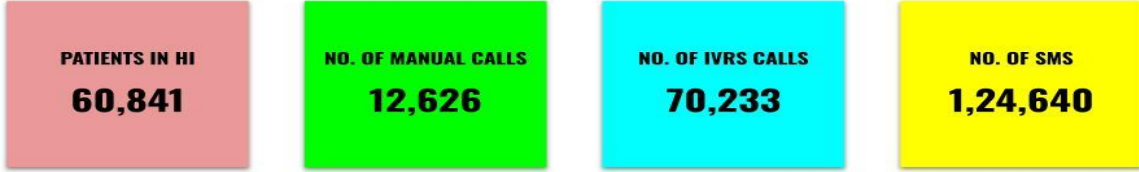

ಇಂದಿನ ವಿಷಯಗಳು

Mental Health CounsellingData (held on 30.05.2021)

No of patients counselled	Cumulative No of patients counselled
20284	1870566

Home Isolation Monitoring in Bengaluru DATE: -30.05-2021